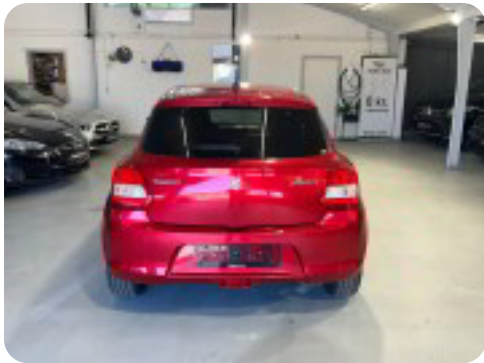

Billeder (18)

Se flere billeder på: thomsenbiler.dk/biler/suzuki-swift-dualjet-action-cvt-wrhkicf1xoo