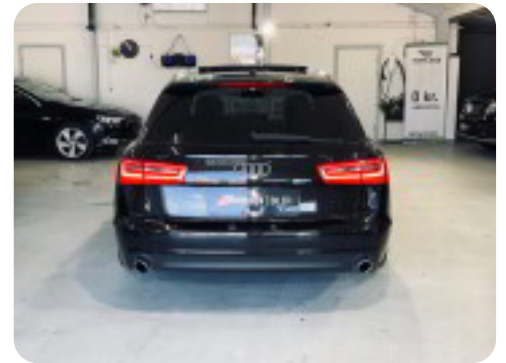

Audi A6

TDi 204 S-line Avant quattro S-tr.

Solgt

Beskrivelse af Audi A6

Utrolig fint eksemplar, godt udstyret og vældig velholdt.

Highlights:

- 3,0 TDI Quattro
- S-Line Interiør
- Piano Black Interiør
- Bakkamera
- Adaptiv Fartpilot
- BOSE Surround
- S-Line sæder
- Keyless
- 4 Zone klimaanlæg
- Sort himmel
- LED Forlygter
- Glastag / Soltag
- Elektrisk bagklap
- Euronorm 5
- Aftageligt træk (2500kg)
- Lavpris tilbud

Denne bil står klar til øjeblikkelig levering!

*Vi tager gerne din bil i bytte!

Telefonen er altid åben - ring på 29911271.

Billeder (18)

Se flere billeder på: thomsenbiler.dk/biler/audi-a6-tdi-204-s-line-avant-quattro-s-tr-ipkek7b74rk