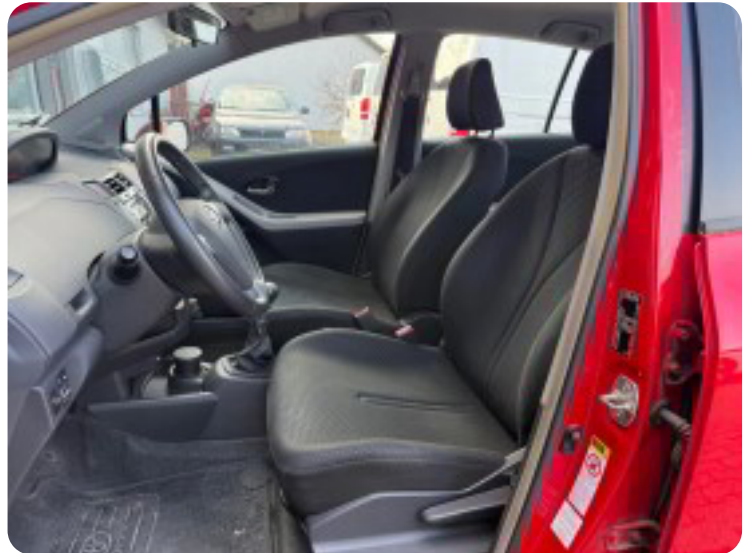

Billeder (17)

Se flere billeder på: thomsenbiler.dk/biler/toyota-yaris-sol-xppgg5s5szp