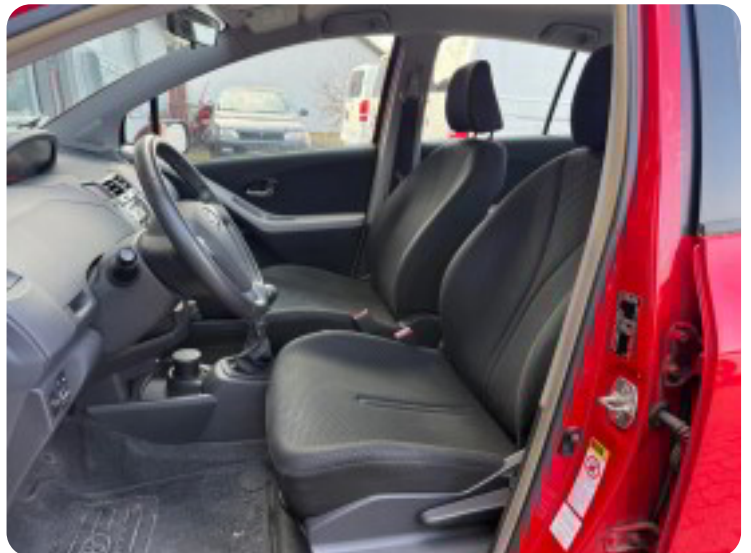

Billeder (17)

Se flere billeder på: thomsenbiler.dk/biler/toyota-yaris-sol-xppgg5s5szp