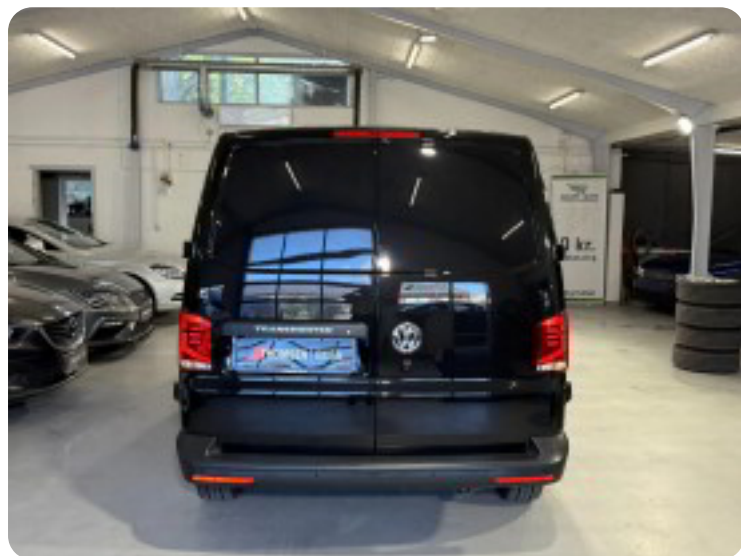

Billeder (21)

Se flere billeder på: thomsenbiler.dk/biler/vw-transporter-tdi-150-kassevogn-dsg-lang-gkrnhuvbaq9