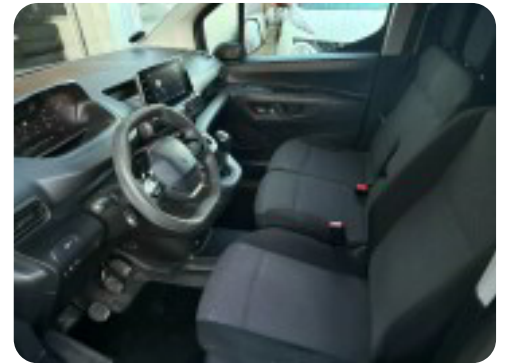

Billeder (18)

Se flere billeder på: thomsenbiler.dk/biler/peugeot-partner-bluehdi-100-l1v1-ultimate-van-seskbvdkkt