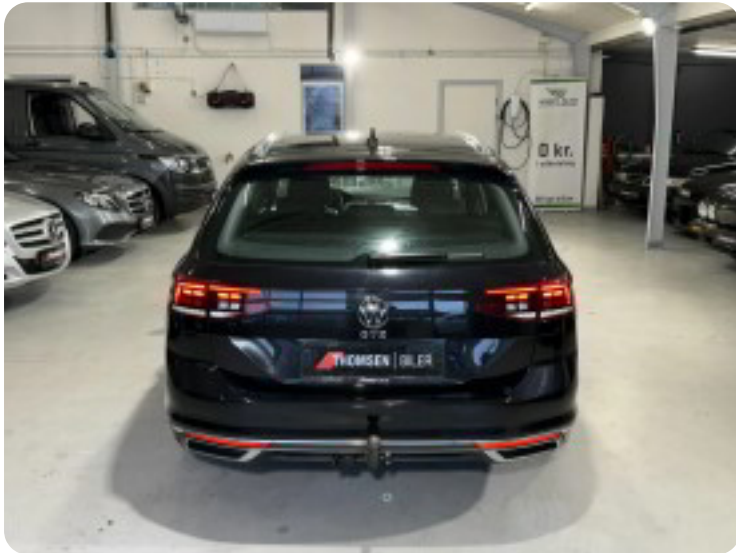

Billeder (22)

Se flere billeder på: thomsenbiler.dk/biler/vw-passat-gte-pro-variant-dsg-tb3fanzn2vl