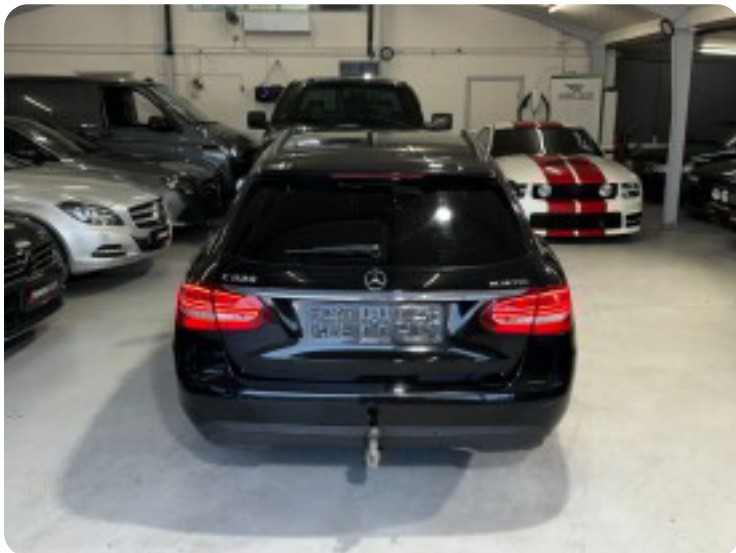

Billeder (18)

Se flere billeder på: thomsenbiler.dk/biler/mercedes-c220-bluetec-stc-aut-iltcwqqcgz7