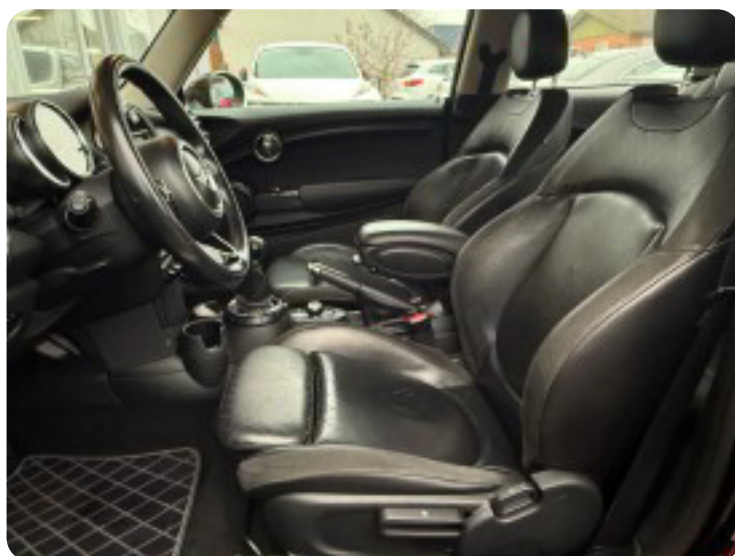

Billeder (17)

Lavpris tilbud

- Vores Lavpris tilbud er biler som enten ved alder eller kilometer faldet ud fra vores detail koncept.
- Biler kan være problemfri køretøjer og indregistreres privat – dog skal CVR-nummeret revideres til standarden.
- Bilerne vi sælger som lavpris tilbud er ofte biler som vi har fået i bytte, vi gennemgår dem ikke til fulde og derfor sælges de uden vaskemærkning.
- Bemærk at Med Fordi Biler sælges som lavpris tilbud er det ikke endegyldigt med at den er det.

THOMSEN | BILER

Se flere billeder på: thomsenbiler.dk/biler/mini-cooper--hhhv0a9qwz