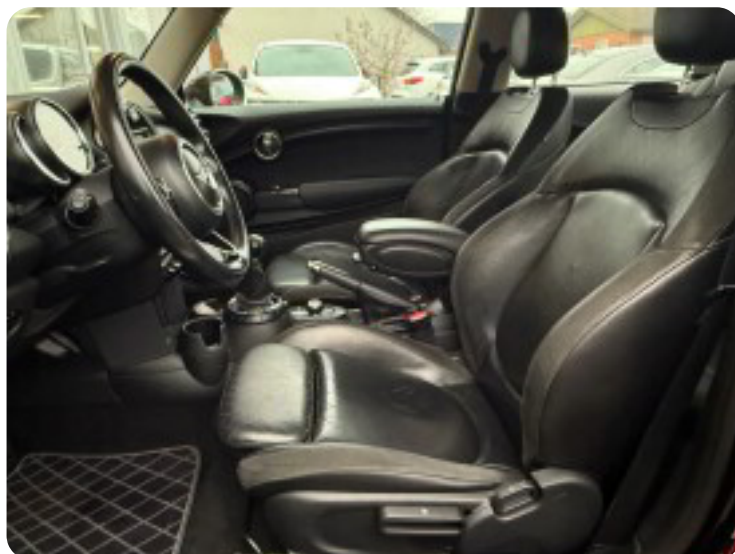

Billeder (17)

Se flere billeder på: thomsenbiler.dk/biler/mini-cooper--hhnv0a9qwz