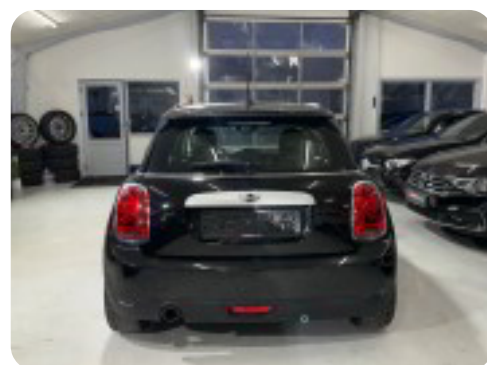

Billeder (17)

Lavpris tilbud

- Vores Lavpris tilbud er biler som enten ved alder eller kilometer faldet ud fra vores detail koncept.
- Biler kan være problemfri køretøjer og indregistreres privat – dog skal CVR-nummeret revideres til standarden.
- Bilerne vi sælger som lavpris tilbud er ofte biler som vi har fået i bytte, vi gennemgår dem ikke til fulde og derfor sælges de uden vaskemærkning.
- Bemærk at Med Fordi Biler sælges som lavpris tilbud er det ikke endegyldigt med at den er det.

THOMSEN | BILER

Se flere billeder på: thomsenbiler.dk/biler/mini-cooper--hhhv0a9qwz