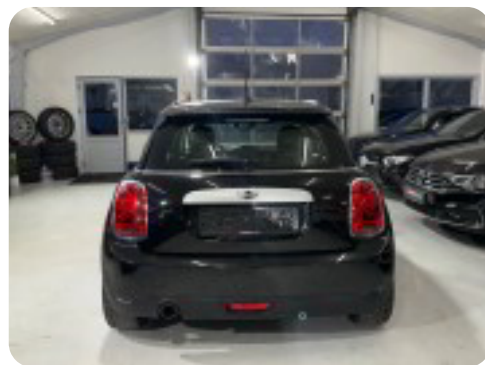

Billeder (17)

Se flere billeder på: thomsenbiler.dk/biler/mini-cooper--hhnv0a9qwz