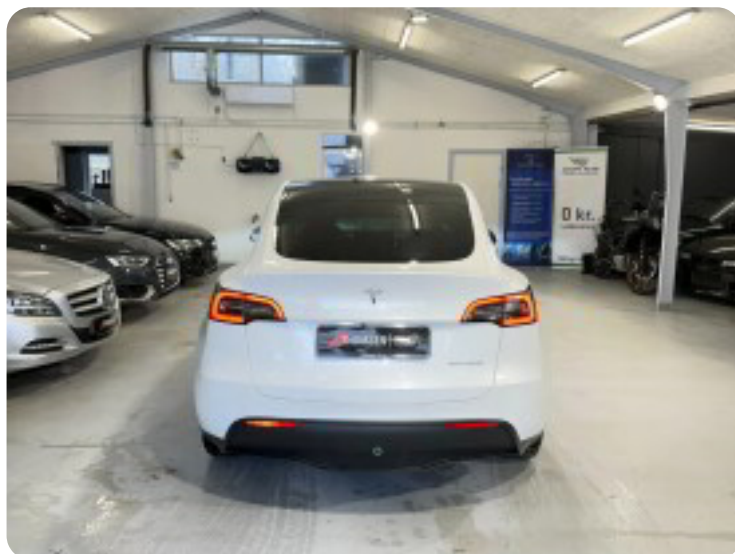

Billeder (16)

Se flere billeder på: thomsenbiler.dk/biler/tesla-model-y-long-range-awd-jb9jf5xsoxb