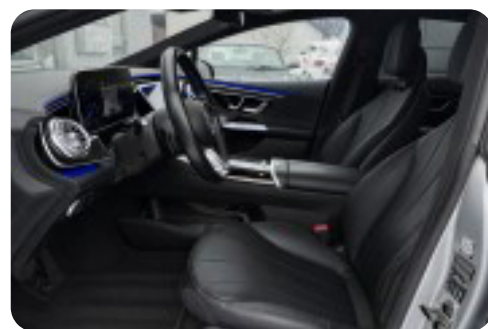

Billeder (21)

Se flere billeder på: thomsenbiler.dk/biler/mercedes-eqe350--amg-line-ktlk9xfaoqt