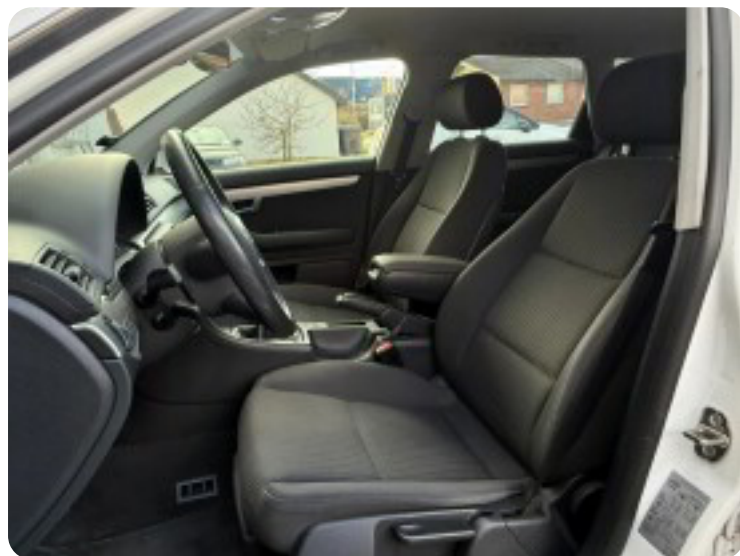

Billeder (18)

Lavpris tilbud

- Vores Lavpris tilbud er biler som enten ved alder eller kilometer falder ud fra vores detalj koncept.
- Biler kan være problemfri køretøjer og indregnes i vores privat - dog skal CVR-nummeret revideres til standarden.
- Bilerne vi sælger som lavpris tilbud er ofte biler som vi har fået i bytte, vi gennemgår dem ikke til fulde og derfor sælges de uden vaskemærkning.
- Bemærk at Med Fast Bil sælges som lavpris tilbud er det ikke endegyldigt med at den er det.

THOMSEN | BILER

Se flere billeder på: thomsenbiler.dk/biler/audi-a4-s-line-avant-i6vtrte0lom